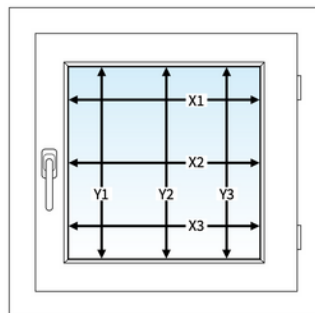

Producteigenschappen

Geschikt voor: aluminium en kunststof standaard of draai/kiepramen

Maximale breedte: 1500 mm

Maximale hoogte: 2400 mm

Uitvoering: Standaard, Top down - Bottom up up, Dag/nacht systeem

Kleur Perfect Fit frame: technisch zilver, wit, ivoor, antraciet of zwart

Systeemkleuren: wit, zwart, antracietgrijs, technisch zilver of brons

Bediening: handmatig

Plisséstof: Keuze uit ruim 50 stoffen
Standaard montage met magneten. Bij montage met magneten op schuine glaslatten kunnen wij geen garantie bieden
Maximale oppervlakte van 2 m²

Meet de bestelbreedte en -hoogte

Meet de breedte (X) en hoogte (Y) tussen de glaslatten. Meet op 3 plaatsen, boven, onder en in het midden, de exacte maat in mm.

Montage

Standaard

Top down - Bottom up

Dag / nacht

Montage met klemmetjes of magneetmontage

Afmetingen

Smartfit	Breedte [mm]		Hoogte [mm]	
	Min.	Max.	Min.	Max.
Standaard	200	1100 1500	200	2200 1500
Top down - Bottom up	200	1000 1500	200	2200 1500
Dag / nacht	200	1100 1500	200	2200 1500